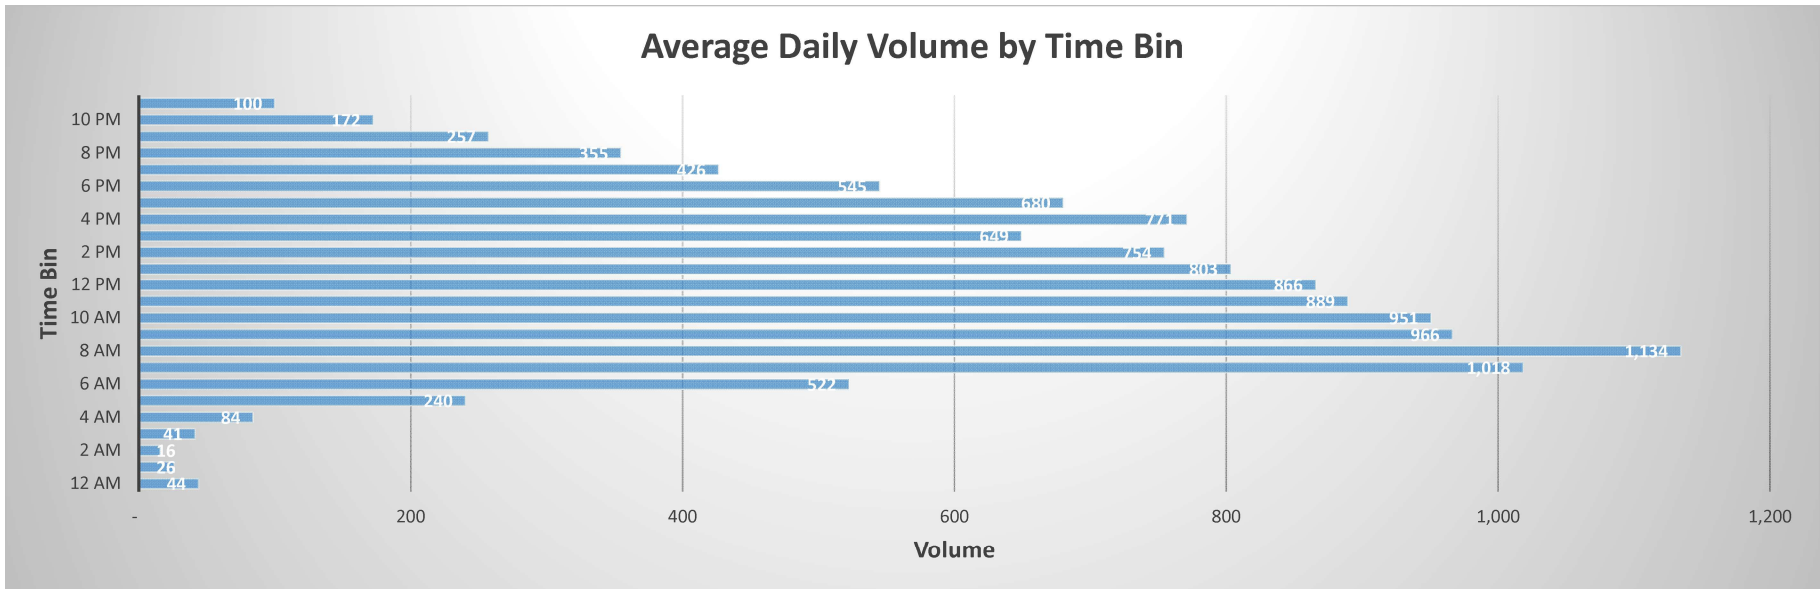

Slow Down Lafayette Program

1200 Block of Pleasant Hill Rd Traffic Analysis

Location

1200 Block of Pleasant Hill Rd
at Park Lane
Southbound

Date Time Range

Start
8/2/23 11:16

End
8/7/23 15:05

Speed Limit

Avg. Volume	44	26	16	41	84	240	522	1,018	1,134	966	951	889	866	803	754	649	771	680	545	426	355	257	172	100	10,921
Count of Speed Time																								Total	
Date	12 AM	1 AM	2 AM	3 AM	4 AM	5 AM	6 AM	7 AM	8 AM	9 AM	10 AM	11 AM	12 PM	1 PM	2 PM	3 PM	4 PM	5 PM	6 PM	7 PM	8 PM	9 PM	10 PM	11 PM	Total
Wed 8/2/2023												667	864	777	776	935	1024	750	627	436	355	225	129	74	7639
Thu 8/3/2023	36	22	11	46	122	344	816	1786	1808	1230	1127	1092	940	868	787	774	762	738	610	437	364	234	163	89	15206
Fri 8/4/2023	43	14	10	57	106	294	624	1085	1257	1052	1043	954	842	792	775	661	687	671	558	442	365	312	186	111	12941
Sat 8/5/2023	47	36	24	24	43	98	214	452	739	858	898	924	948	847	830	823	717	672	521	428	366	297	223	159	11188
Sun 8/6/2023	57	38	19	33	42	76	204	362	572	753	860	906	868	833	686	650	665	569	408	389	323	218	161	67	9759
Mon 8/7/2023	37	21	15	47	107	389	754	1407	1296	939	825	793	732	703	672	53									8790
Total	220	131	79	207	420	1201	2612	5092	5672	4832	4753	5336	5194	4820	4526	3896	3855	3400	2724	2132	1773	1286	862	500	65523

Traffic Volume Analysis by Speed Bins

1200 Block of Pleasant Hill Rd - Southbound

8/2/23 11:16 to 8/7/23 15:05

Avg. Volume		146	162	274	1,062	2,978	3,451	1,925	686	181	55	10,921
Volume		Speed										
Date		<= 15	>15 to 19	>20 to 24	>25 to 29	>30 to 34	>35 to 39	>40 to 44	>45 to 49	>50 to 54	> 55	Total
Wed	8/2/2023	16	9	64	571	1942	2763	1665	482	98	29	7639
Thu	8/3/2023	805	903	1106	1834	3520	3773	2140	810	233	82	15206
Fri	8/4/2023	17	6	98	1038	3497	4291	2634	1001	267	92	12941
Sat	8/5/2023	18	27	209	1255	3563	3657	1729	555	137	38	11188
Sun	8/6/2023	16	18	84	852	2891	3377	1725	614	145	37	9759
Mon	8/7/2023	4	7	84	823	2457	2845	1656	655	205	54	8790
Total		876	970	1645	6373	17870	20706	11549	4117	1085	332	65523