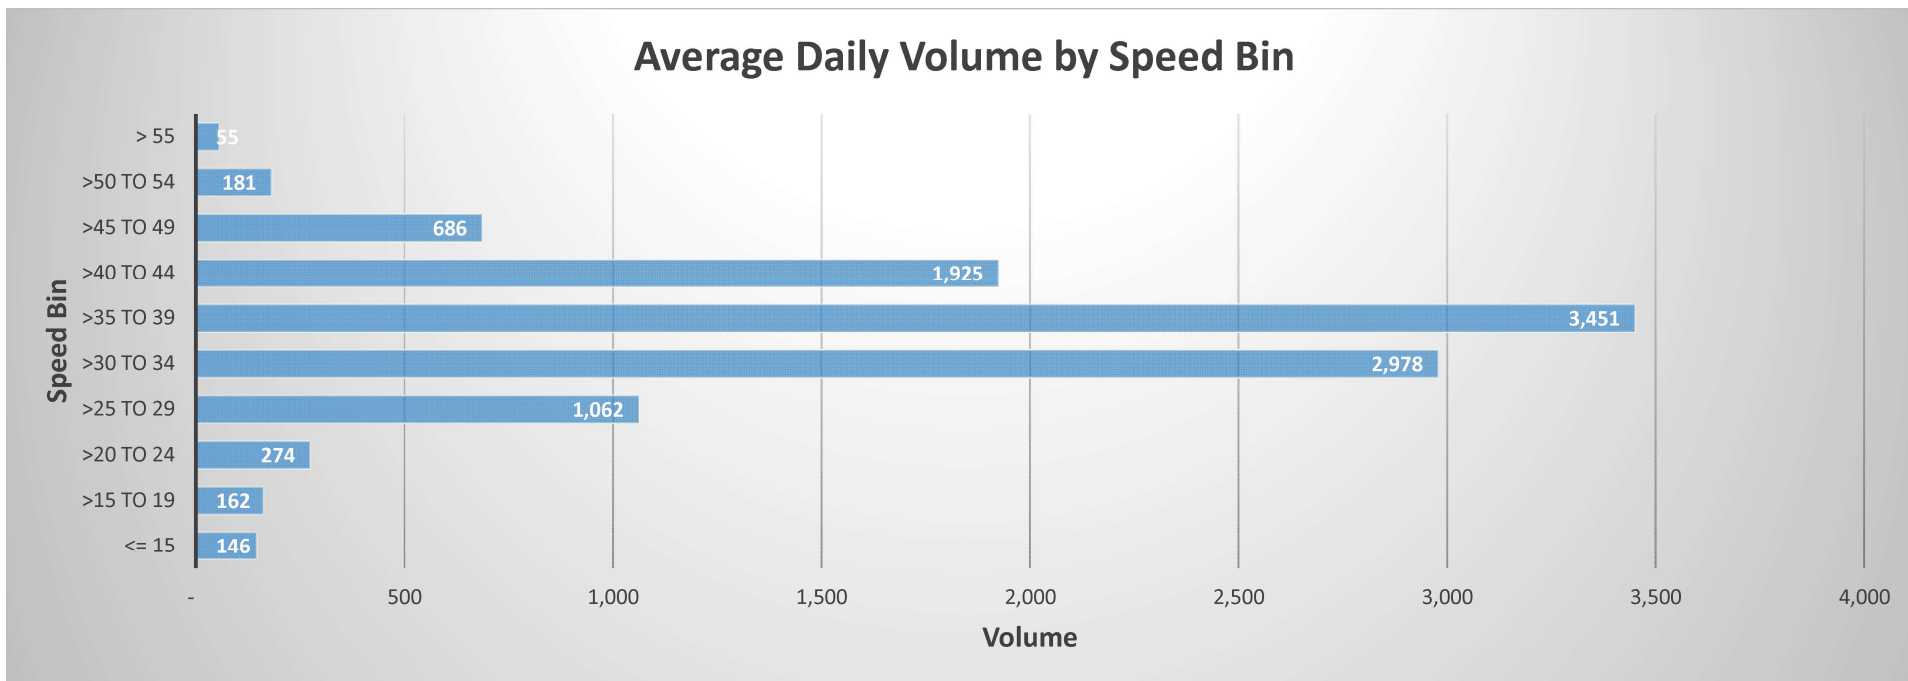

Avg. Volume	44	26	16	41	84	240	522	1,018	1,134	966	951	889	866	803	754	649	771	680	545	426	355	257	172	100	10,921
Count of Speed Time																								Total	
Date	12 AM	1 AM	2 AM	3 AM	4 AM	5 AM	6 AM	7 AM	8 AM	9 AM	10 AM	11 AM	12 PM	1 PM	2 PM	3 PM	4 PM	5 PM	6 PM	7 PM	8 PM	9 PM	10 PM	11 PM	Total
Wed 8/2/2023												667	864	777	776	935	1024	750	627	436	355	225	129	74	7639
Thu 8/3/2023	36	22	11	46	122	344	816	1786	1808	1230	1127	1092	940	868	787	774	762	738	610	437	364	234	163	89	15206
Fri 8/4/2023	43	14	10	57	106	294	624	1085	1257	1052	1043	954	842	792	775	661	687	671	558	442	365	312	186	111	12941
Sat 8/5/2023	47	36	24	24	43	98	214	452	739	858	898	924	948	847	830	823	717	672	521	428	366	297	223	159	11188
Sun 8/6/2023	57	38	19	33	42	76	204	362	572	753	860	906	868	833	686	650	665	569	408	389	323	218	161	67	9759
Mon 8/7/2023	37	21	15	47	107	389	754	1407	1296	939	825	793	732	703	672	53									8790
Total	220	131	79	207	420	1201	2612	5092	5672	4832	4753	5336	5194	4820	4526	3896	3855	3400	2724	2132	1773	1286	862	500	65523

Traffic Volume Analysis by Speed Bins

1200 Block of Pleasant Hill Rd - Southbound

8/2/23 11:16 to 8/7/23 15:05

Avg. Volume		146	162	274	1,062	2,978	3,451	1,925	686	181	55	10,921
Volume		Speed										
Date		<= 15	>15 to 19	>20 to 24	>25 to 29	>30 to 34	>35 to 39	>40 to 44	>45 to 49	>50 to 54	> 55	Total
Wed	8/2/2023	16	9	64	571	1942	2763	1665	482	98	29	7639
Thu	8/3/2023	805	903	1106	1834	3520	3773	2140	810	233	82	15206
Fri	8/4/2023	17	6	98	1038	3497	4291	2634	1001	267	92	12941
Sat	8/5/2023	18	27	209	1255	3563	3657	1729	555	137	38	11188
Sun	8/6/2023	16	18	84	852	2891	3377	1725	614	145	37	9759
Mon	8/7/2023	4	7	84	823	2457	2845	1656	655	205	54	8790
Total		876	970	1645	6373	17870	20706	11549	4117	1085	332	65523