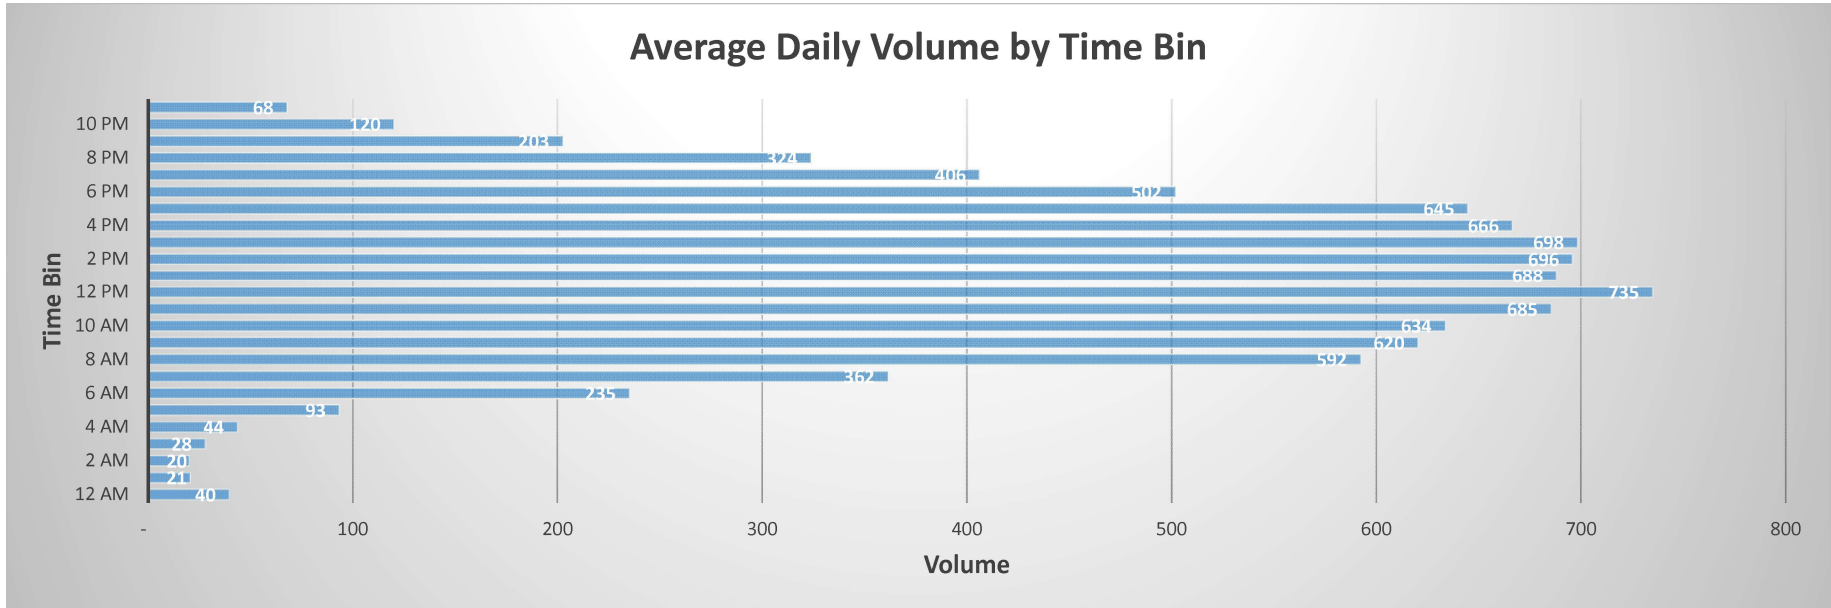

# Traffic Volume Analysis by Time Bins

1000 Block of First Street - Southbound

6/17/23 7:03 to 6/24/23 5:56

Avg. Volume	40	21	20	28	44	93	235	362	592	620	634	685	735	688	696	698	666	645	502	406	324	203	120	68	7,955	
Volume	Time																								Total	
Date	12 AM	1 AM	2 AM	3 AM	4 AM	5 AM	6 AM	7 AM	8 AM	9 AM	10 AM	11 AM	12 PM	1 PM	2 PM	3 PM	4 PM	5 PM	6 PM	7 PM	8 PM	9 PM	10 PM	11 PM	Total	
Sat 6/17/2023								237	397	525		589	655	702	637	630	641	637	615	500	391	323	206	146	103	7934
Sun 6/18/2023	66	35	23	26	35	45	110	171	294	394		520	530	599	560	507	592	494	486	396	381	294	172	125	62	6917
Mon 6/19/2023	25	18	21	27	45	84	231	424	584	561		652	676	787	735	770	726	680	622	507	366	306	162	99	61	9169
Tue 6/20/2023	38	10	16	27	48	119	255	357	666	676		692	728	769	685	692	747	674	693	520	422	314	215	112	55	9530
Wed 6/21/2023	29	17	21	25	54	120	278	411	702	752		641	745	766	757	737	700	742	677	517	421	346	224	94	58	9834
Thu 6/22/2023	36	17	14	33	46	112	272	493	753	741		685	737	764	712	794	748	695	765	539	418	351	216	124	63	10128
Fri 6/23/2023	38	23	20	26	49	123	265	438	751	693		657	727	758	730	741	734	743	655	534	444	333	223	141	73	9919
Sat 6/24/2023	46	24	26	32	29	51																				208
<b>Total</b>	<b>278</b>	<b>144</b>	<b>141</b>	<b>196</b>	<b>306</b>	<b>654</b>	<b>1411</b>	<b>2531</b>	<b>4147</b>	<b>4342</b>		<b>4436</b>	<b>4798</b>	<b>5145</b>	<b>4816</b>	<b>4871</b>	<b>4888</b>	<b>4665</b>	<b>4513</b>	<b>3513</b>	<b>2843</b>	<b>2267</b>	<b>1418</b>	<b>841</b>	<b>475</b>	<b>63639</b>

# Traffic Volume Analysis by Time Bins

1000 Block of First Street - Southbound

6/17/23 7:03 to 6/24/23 5:56