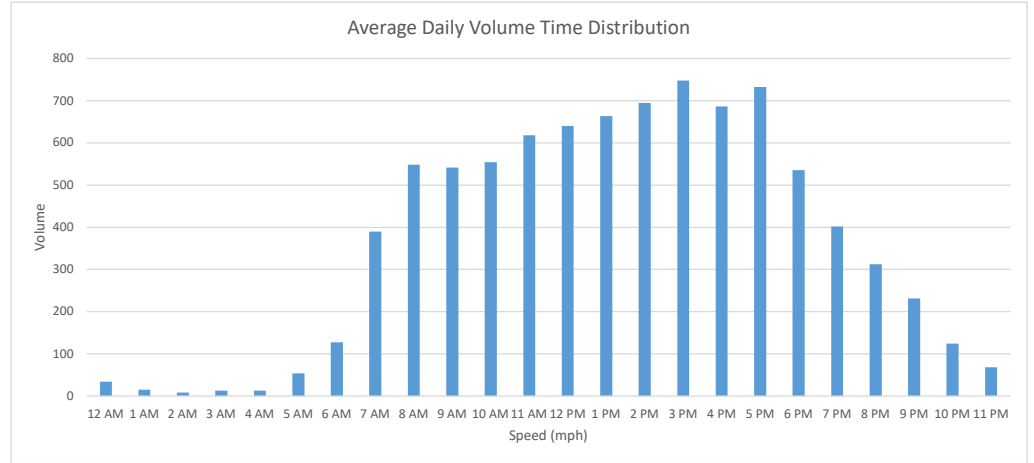

Summary Traffic Report

Lafayette Police

3471 Mt Diablo Blvd Lafayette, CA 94549

Location: 900 Block Pleasant Hill Rd

Direction: Southbound

Dates: 04/27/2023 to 05/03/2023

Speed Limit: 40 mph

Speed Distribution

Day / Speed (mph)	<= 40	>40 to 45	>45 to 50	>50 to 55	>55	Total
Sunday	3536	1409	555	125	32	5657
Monday	3683	2504	945	216	61	7409
Tuesday	3697	2684	974	221	57	7633
Wednesday	4072	2501	823	157	59	7612
Thursday	2464	1831	652	141	38	5126
Friday	4005	2627	935	198	56	7821
Saturday	3303	2536	1012	211	46	7108
Total	24760	16092	5896	1269	349	48366
Avg Daily Total	3537	2299	842	181	50	6909

Volume Distribution

Date / Time	12 AM	1 AM	2 AM	3 AM	4 AM	5 AM	6 AM	7 AM	8 AM	9 AM	10 AM	11 AM	12 PM	1 PM	2 PM	3 PM	4 PM	5 PM	6 PM	7 PM	8 PM	9 PM	10 PM	11 PM	Grand Total
4/27/2023																	333	589	417	350	244	148	85	46	2212
4/28/2023	23	9	6	6	8	53	116	437	583	471	504	529	543	547	627	659	545	568	342	283	297	208	142	66	7572
4/29/2023	37	12	8	4	4	22	51	187	340	412	573	610	590	613	572	571	489	482	380	282	243	214	123	85	6904
4/30/2023	32	15	9	7	8	18	44	88	207	305	408	474	510	523	430	516	524	470	321	291	222	156	46	33	5657
5/1/2023	17	7	4	13	19	44	122	433	560	466	484	516	547	527	659	674	575	590	452	286	210	112	56	36	7409
5/2/2023	15	9	3	13	14	50	102	340	484	576	471	545	566	626	652	672	575	592	466	351	223	150	91	47	7633
5/3/2023	15	7	9	12	9	49	115	367	522	521	476	529	547	587	585	691	590	613	475	335	258	187	76	37	7612
5/4/2023	21	10	4	10	13	49	155	424	543	553	475	555	575	614	707	707	569	613	468	322	277	223	100	45	8032
5/5/2023	27	13	4	15	11	56	128	454	599	488	489	566	606	606	629	746	604	612	430	316	212	218	151	84	8064
5/6/2023	50	22	12	9	7	39	57																		196