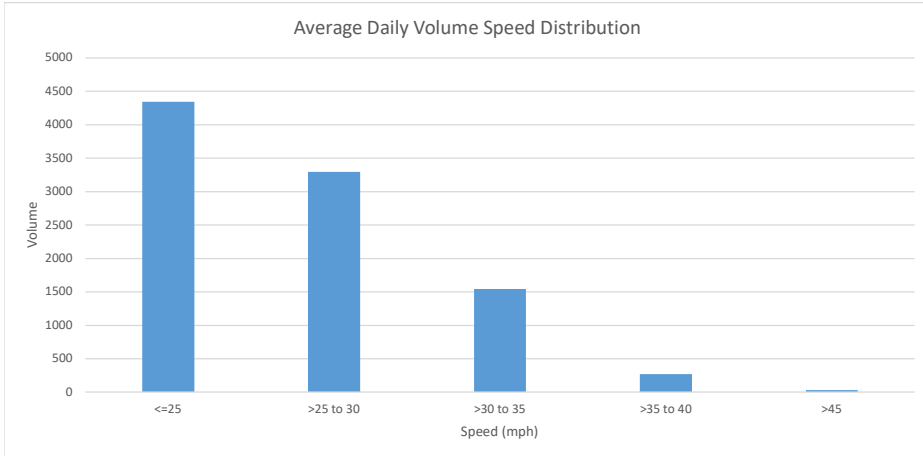

#### Speed Distribution

Day / Speed (mph)	<=25	>25 to 30	>30 to 35	>35 to 40	>45	Total
Sunday	3467	4117	1966	331	17	9898
Monday	4845	3633	1600	287	35	10400
Tuesday	5294	3474	1620	268	28	10684
Wednesday	5728	3352	1525	264	37	10906
Thursday	5659	3306	1460	256	26	10707
Friday	5282	4650	2064	318	56	12370
Saturday	120	525	568	171	25	1409
<b>Total</b>	<b>30395</b>	<b>23057</b>	<b>10803</b>	<b>1895</b>	<b>224</b>	<b>66374</b>
<b>Avg Daily Total</b>	<b>4342</b>	<b>3294</b>	<b>1543</b>	<b>271</b>	<b>32</b>	<b>9482</b>

#### Volume Distribution

Date / Time	12 AM	1 AM	2 AM	3 AM	4 AM	5 AM	6 AM	7 AM	8 AM	9 AM	10 AM	11 AM	12 PM	1 PM	2 PM	3 PM	4 PM	5 PM	6 PM	7 PM	8 PM	9 PM	10 PM	11 PM	Grand Total
Sunday								214	527	727	864	1023	849	886	852	855	745	612	539	473	332	226	118	56	9898
Monday	28	18	6	13	50	109	299	658	626	747	773	816	753	794	706	690	760	767	636	517	292	212	77	53	10400
Tuesday	20	10	7	9	46	118	319	660	490	784	732	818	805	895	775	693	746	695	720	550	404	248	81	59	10684
Wednesday	18	12	8	18	43	129	298	729	814	768	784	751	802	693	766	648	730	735	716	644	417	243	91	49	10906
Thursday	18	8	8	9	43	103	288	644	574	818	788	788	583	746	857	859	710	583	709	636	400	310	150	75	10707
Friday	35	18	10	11	40	92	275	653	853	871	925	948	906	1023	798	856	704	787	662	797	422	349	205	130	12370
Saturday	69	81	36	25	18	38	160	332	536	114															1409
<b>Grand Total</b>	<b>188</b>	<b>147</b>	<b>75</b>	<b>85</b>	<b>240</b>	<b>589</b>	<b>1639</b>	<b>3890</b>	<b>4420</b>	<b>4829</b>	<b>4866</b>	<b>5144</b>	<b>4698</b>	<b>5037</b>	<b>4754</b>	<b>4601</b>	<b>4395</b>	<b>4179</b>	<b>3982</b>	<b>3617</b>	<b>2267</b>	<b>1588</b>	<b>722</b>	<b>422</b>	<b>66374</b>