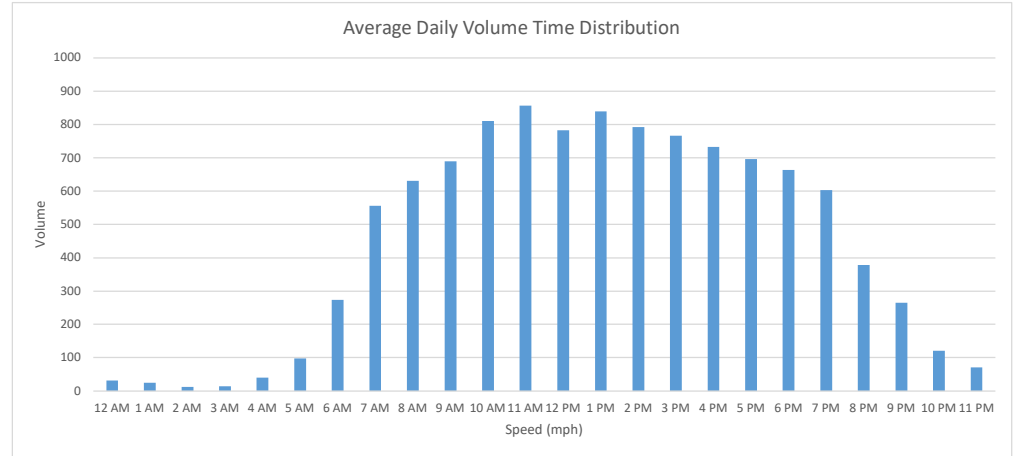

#### Speed Distribution

Day / Speed (mph)	<=25	>25 to 30	>30 to 35	>35 to 40	>45	Total
Sunday	3467	4117	1966	331	17	9898
Monday	4845	3633	1600	287	35	10400
Tuesday	5294	3474	1620	268	28	10684
Wednesday	5728	3352	1525	264	37	10906
Thursday	5659	3306	1460	256	26	10707
Friday	5282	4650	2064	318	56	12370
Saturday	120	525	568	171	25	1409
<b>Total</b>	<b>30395</b>	<b>23057</b>	<b>10803</b>	<b>1895</b>	<b>224</b>	<b>66374</b>
<b>Avg Daily Total</b>	<b>4342</b>	<b>3294</b>	<b>1543</b>	<b>271</b>	<b>32</b>	<b>9482</b>

#### Volume Distribution

Date / Time	12 AM	1 AM	2 AM	3 AM	4 AM	5 AM	6 AM	7 AM	8 AM	9 AM	10 AM	11 AM	12 PM	1 PM	2 PM	3 PM	4 PM	5 PM	6 PM	7 PM	8 PM	9 PM	10 PM	11 PM	Grand Total
Sunday								214	527	727	864	1023	849	886	852	855	745	612	539	473	332	226	118	56	9898
Monday	28	18	6	13	50	109	299	658	626	747	773	816	753	794	706	690	760	767	636	517	292	212	77	53	10400
Tuesday	20	10	7	9	46	118	319	660	490	784	732	818	805	895	775	693	746	695	720	550	404	248	81	59	10684
Wednesday	18	12	8	18	43	129	298	729	814	768	784	751	802	693	766	648	730	735	716	644	417	243	91	49	10906
Thursday	18	8	8	9	43	103	288	644	574	818	788	788	583	746	857	859	710	583	709	636	400	310	150	75	10707
Friday	35	18	10	11	40	92	275	653	853	871	925	948	906	1023	798	856	704	787	662	797	422	349	205	130	12370
Saturday	69	81	36	25	18	38	160	332	536	114															1409
<b>Grand Total</b>	<b>188</b>	<b>147</b>	<b>75</b>	<b>85</b>	<b>240</b>	<b>589</b>	<b>1639</b>	<b>3890</b>	<b>4420</b>	<b>4829</b>	<b>4866</b>	<b>5144</b>	<b>4698</b>	<b>5037</b>	<b>4754</b>	<b>4601</b>	<b>4395</b>	<b>4179</b>	<b>3982</b>	<b>3617</b>	<b>2267</b>	<b>1588</b>	<b>722</b>	<b>422</b>	<b>66374</b>