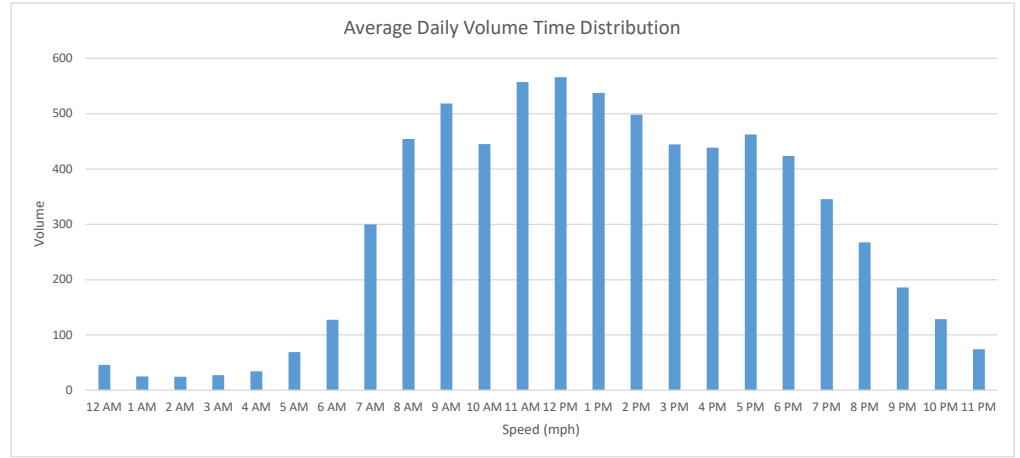

Summary Traffic Report

Lafayette Police

3471 Mt Diablo Blvd Lafayette, CA 94549

Location: 1000 Block of Oak Hill Rd

Direction: Southbound

Dates: 06/24/2023 to 06/30/2023

Speed Limit: 25 mph

Speed Distribution

Day / Speed (mph)	<= 25	>25 to 30	>30 to 35	>35 to 40	>40	Total
Saturday	2603	2619	1240	219	33	6714
Sunday	2169	2289	1173	244	24	5899
Monday	2676	2616	1383	268	42	6985
Tuesday	3080	2860	1439	261	45	7685
Wednesday	3082	2797	1382	263	44	7568
Thursday	2800	2609	1356	284	44	7093
Friday	777	683	344	87	9	1900
Total	17187	16473	8317	1626	241	43844
Avg Daily Total	2455	2353	1188	232	34	6263

Volume Distribution

Row Labels	12 AM	1 AM	2 AM	3 AM	4 AM	5 AM	6 AM	7 AM	8 AM	9 AM	10 AM	11 AM	12 PM	1 PM	2 PM	3 PM	4 PM	5 PM	6 PM	7 PM	8 PM	9 PM	10 PM	11 PM	Grand Total
Saturday							89	276	327	485	535	547	583	512	474	516	434	451	391	332	253	228	161	120	6714
Sunday	76	37	33	33	13	35	79	201	249	401	439	458	492	475	432	410	448	406	420	256	222	135	100	49	5899
Monday	33	18	32	26	38	71	112	306	524	548	432	533	542	480	542	477	463	539	397	349	253	134	86	50	6985
Tuesday	35	23	18	19	30	92	155	315	510	558	557	611	612	641	510	472	473	485	513	364	280	231	124	57	7685
Wednesday	49	23	25	24	43	74	160	314	525	569	543	604	582	582	529	408	465	531	437	391	291	178	148	73	7568
Thursday	37	27	21	31	35	64	139	334	516	571	489	589	583	536	501	384	348	361	385	380	305	209	151	97	7093
Friday	45	22	20	33	46	76	160	354	527	497	120														1900
Grand Total	275	150	149	166	205	412	894	2100	3178	3629	3115	3342	3394	3226	2988	2667	2631	2773	2543	2072	1604	1115	770	446	43844