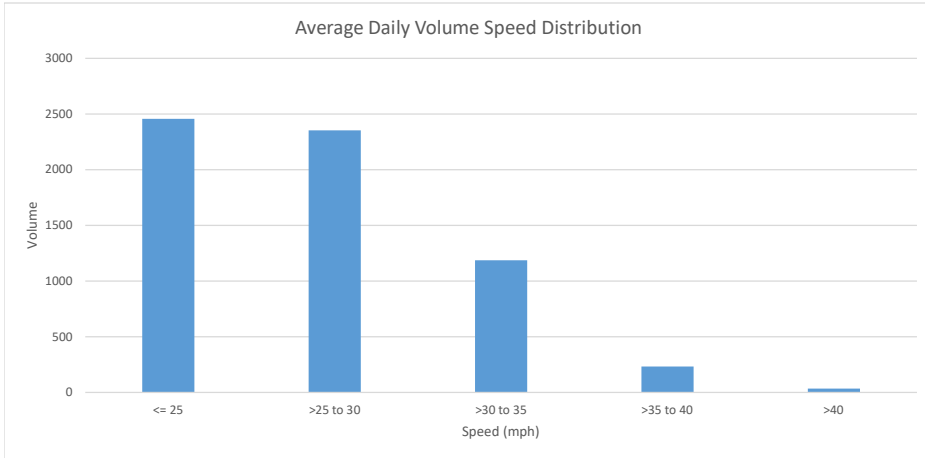

Summary Traffic Report

Lafayette Police

3471 Mt Diablo Blvd Lafayette, CA 94549

Location: 1000 Block of Oak Hill Rd

Direction: Southbound

Dates: 06/24/2023 to 06/30/2023

Speed Limit: 25 mph

Speed Distribution

Day / Speed (mph)	<= 25	>25 to 30	>30 to 35	>35 to 40	>40	Total
Saturday	2603	2619	1240	219	33	6714
Sunday	2169	2289	1173	244	24	5899
Monday	2676	2616	1383	268	42	6985
Tuesday	3080	2860	1439	261	45	7685
Wednesday	3082	2797	1382	263	44	7568
Thursday	2800	2609	1356	284	44	7093
Friday	777	683	344	87	9	1900
Total	17187	16473	8317	1626	241	43844
Avg Daily Total	2455	2353	1188	232	34	6263

Volume Distribution

Row Labels	12 AM	1 AM	2 AM	3 AM	4 AM	5 AM	6 AM	7 AM	8 AM	9 AM	10 AM	11 AM	12 PM	1 PM	2 PM	3 PM	4 PM	5 PM	6 PM	7 PM	8 PM	9 PM	10 PM	11 PM	Grand Total
Saturday							89	276	327	485	535	547	583	512	474	516	434	451	391	332	253	228	161	120	6714
Sunday	76	37	33	33	13	35	79	201	249	401	439	458	492	475	432	410	448	406	420	256	222	135	100	49	5899
Monday	33	18	32	26	38	71	112	306	524	548	432	533	542	480	542	477	463	539	397	349	253	134	86	50	6985
Tuesday	35	23	18	19	30	92	155	315	510	558	557	611	612	641	510	472	473	485	513	364	280	231	124	57	7685
Wednesday	49	23	25	24	43	74	160	314	525	569	543	604	582	582	529	408	465	531	437	391	291	178	148	73	7568
Thursday	37	27	21	31	35	64	139	334	516	571	489	589	583	536	501	384	348	361	385	380	305	209	151	97	7093
Friday	45	22	20	33	46	76	160	354	527	497	120														1900
Grand Total	275	150	149	166	205	412	894	2100	3178	3629	3115	3342	3394	3226	2988	2667	2631	2773	2543	2072	1604	1115	770	446	43844