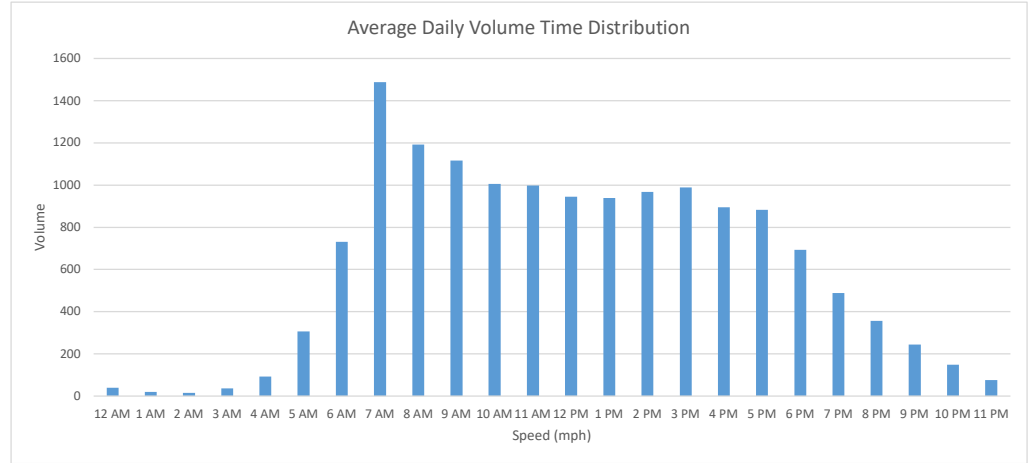

Summary Traffic Report

Lafayette Police

3471 Mt Diablo Blvd Lafayette, CA 94549

Location: 1200 Block Pleasant Hill Rd

Direction: Southbound

Dates: 5/14/2023 to 5/21/2023

Speed Limit: 35 mph

Speed Distribution

Day / Speed (MPH)	<=35	>35 to 40	>40 to 45	>45 to 50	>50	Total
Sunday	572	1751	2025	804	220	5372
Monday	2331	5123	5048	1741	578	14821
Tuesday	3040	5357	4860	1742	660	15659
Wednesday	3358	5663	4896	1645	589	16151
Thursday	3870	5387	4761	1757	590	16365
Friday	2854	5820	4963	1774	548	15959
Saturday	1970	4669	4368	1547	422	12976
Total	17995	33770	30921	11010	3607	97303
Avg Daily Total	2571	4824	4417	1573	515	13900

Volume Distribution

Day / Time	12 AM	1 AM	2 AM	3 AM	4 AM	5 AM	6 AM	7 AM	8 AM	9 AM	10 AM	11 AM	12 PM	1 PM	2 PM	3 PM	4 PM	5 PM	6 PM	7 PM	8 PM	9 PM	10 PM	11 PM	Grand Total
Sunday							11	287	582	817	908	995	1006	895	842	798	773	645	570	518	369	215	115	57	10403
Monday	31	12	16	42	99	389	885	1887	1602	1013	941	897	872	874	962	977	876	868	623	381	257	172	88	57	14821
Tuesday	34	14	8	36	114	421	954	2016	1028	1413	1037	1020	895	902	978	1002	948	949	690	465	344	223	107	61	15659
Wednesday	23	19	11	37	117	420	1059	2163	1399	1233	1099	994	902	1047	948	1010	882	914	696	451	346	208	123	50	16151
Thursday	33	10	12	37	132	421	1151	1928	1550	1326	997	932	957	946	1006	1020	954	981	732	469	366	235	116	54	16365
Friday	40	12	22	48	107	334	773	1666	1494	1147	986	1006	922	882	1117	1057	1006	925	820	560	368	319	240	108	15959
Saturday	42	43	20	34	49	79	220	473	688	862	1074	1145	1059	1020	924	1058	819	894	720	579	444	337	249	144	12976
Sunday	78	34	20	22	35	79	65																		333
Grand Total	281	144	109	256	653	2143	5118	10420	8343	7811	7042	6989	6613	6566	6777	6922	6258	6176	4851	3423	2494	1709	1038	531	102667
Avg Daily Total	40	21	16	37	93	306	731	1489	1192	1116	1006	998	945	938	968	989	894	882	693	489	356	244	148	76	14667