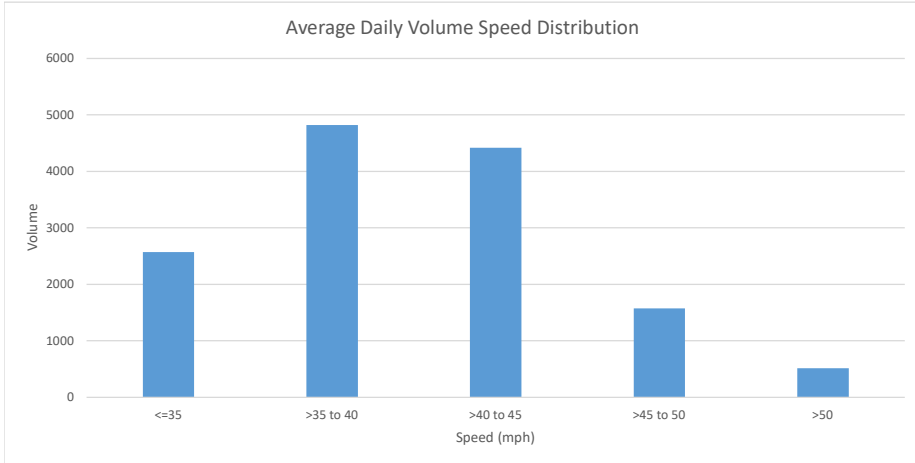

Summary Traffic Report

Lafayette Police

3471 Mt Diablo Blvd Lafayette, CA 94549

Location: 1200 Block Pleasant Hill Rd

Direction: Southbound

Dates: 5/14/2023 to 5/21/2023

Speed Limit: 35 mph

Speed Distribution

Day / Speed (MPH)	<=35	>35 to 40	>40 to 45	>45 to 50	>50	Total
Sunday	572	1751	2025	804	220	5372
Monday	2331	5123	5048	1741	578	14821
Tuesday	3040	5357	4860	1742	660	15659
Wednesday	3358	5663	4896	1645	589	16151
Thursday	3870	5387	4761	1757	590	16365
Friday	2854	5820	4963	1774	548	15959
Saturday	1970	4669	4368	1547	422	12976
Total	17995	33770	30921	11010	3607	97303
Avg Daily Total	2571	4824	4417	1573	515	13900

Volume Distribution

Day / Time	12 AM	1 AM	2 AM	3 AM	4 AM	5 AM	6 AM	7 AM	8 AM	9 AM	10 AM	11 AM	12 PM	1 PM	2 PM	3 PM	4 PM	5 PM	6 PM	7 PM	8 PM	9 PM	10 PM	11 PM	Grand Total
Sunday							11	287	582	817	908	995	1006	895	842	798	773	645	570	518	369	215	115	57	10403
Monday	31	12	16	42	99	389	885	1887	1602	1013	941	897	872	874	962	977	876	868	623	381	257	172	88	57	14821
Tuesday	34	14	8	36	114	421	954	2016	1028	1413	1037	1020	895	902	978	1002	948	949	690	465	344	223	107	61	15659
Wednesday	23	19	11	37	117	420	1059	2163	1399	1233	1099	994	902	1047	948	1010	882	914	696	451	346	208	123	50	16151
Thursday	33	10	12	37	132	421	1151	1928	1550	1326	997	932	957	946	1006	1020	954	981	732	469	366	235	116	54	16365
Friday	40	12	22	48	107	334	773	1666	1494	1147	986	1006	922	882	1117	1057	1006	925	820	560	368	319	240	108	15959
Saturday	42	43	20	34	49	79	220	473	688	862	1074	1145	1059	1020	924	1058	819	894	720	579	444	337	249	144	12976
Sunday	78	34	20	22	35	79	65																		333
Grand Total	281	144	109	256	653	2143	5118	10420	8343	7811	7042	6989	6613	6566	6777	6922	6258	6176	4851	3423	2494	1709	1038	531	102667
Avg Daily Total	40	21	16	37	93	306	731	1489	1192	1116	1006	998	945	938	968	989	894	882	693	489	356	244	148	76	14667